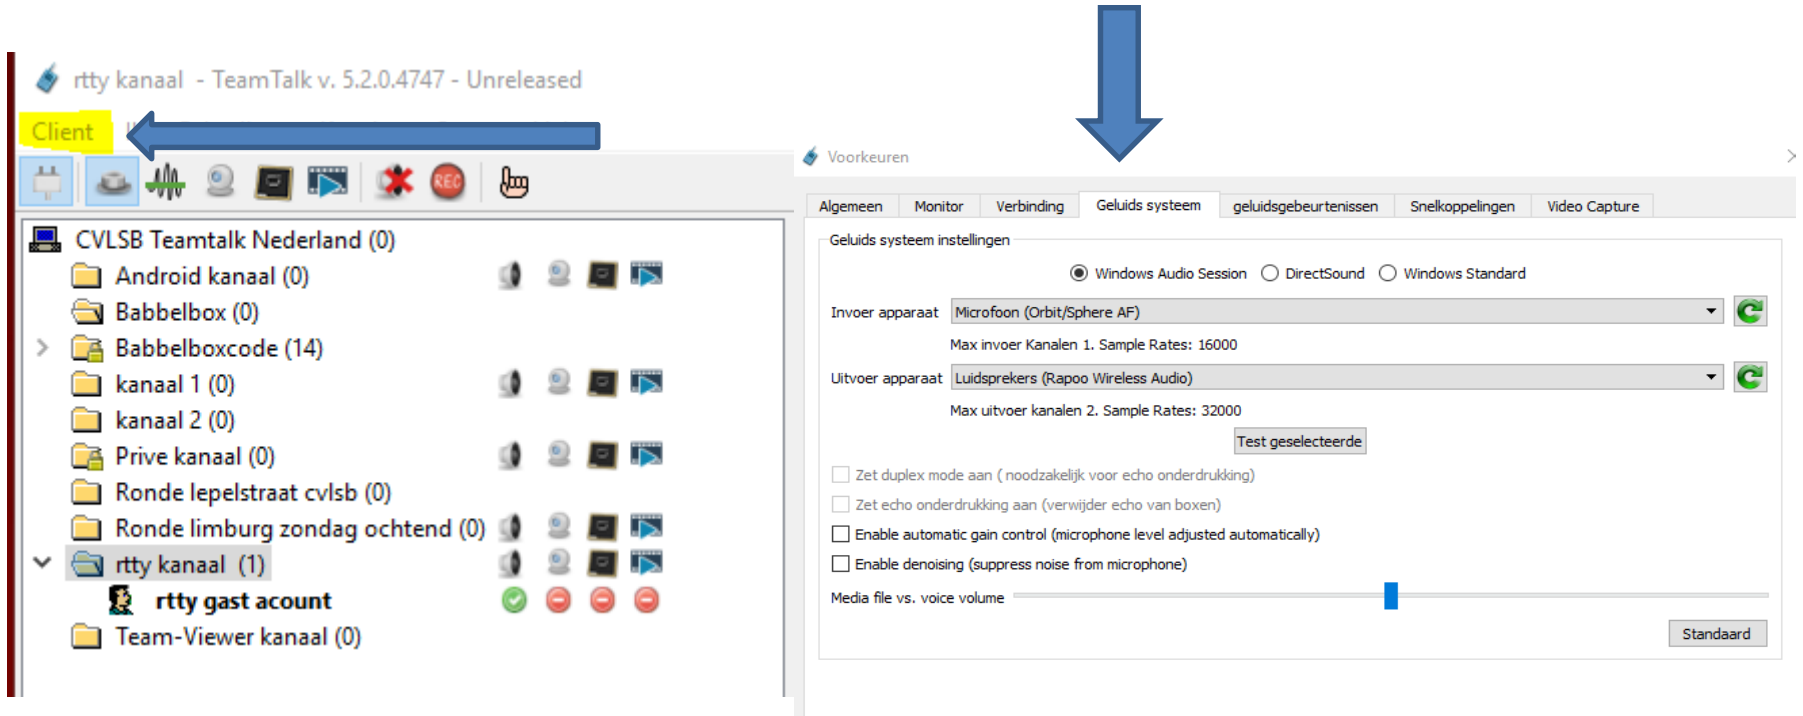

Stap 4

- Klik op client vervolgens op voorkeuren en hierna op tabblad “geluids systeem”

Stap 5

-Klik nu bij “uitvoer apparaat” en selecteer CABLE input (VB-audio virtual cable)