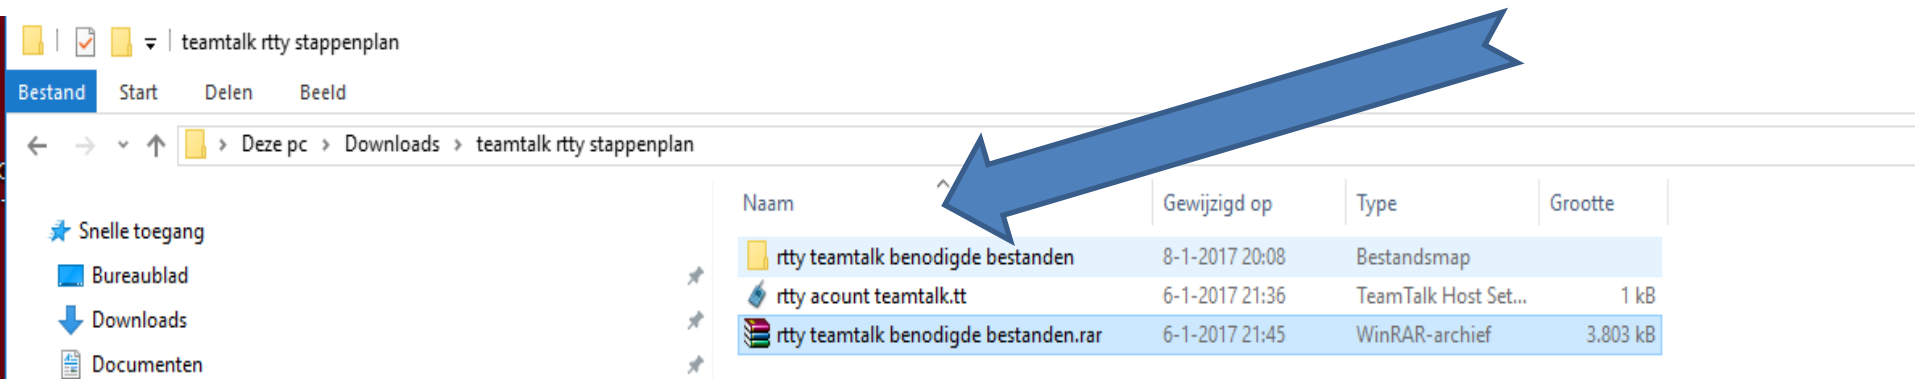

U krijgt nu een map met bestanden erbij

Ook de onderstaande bestanden dient u uit te pakken met een uitpak programma

De uitgepakte mappen zoals onderstaand zijn de 2 benodigde programmas die u dient te installeren op uw pc let op vbcable_driver dient u als administrator uit te voeren (rechtermuisknop uitvoeren als administrator) .

Indien u beide geïnstalleerd hebt gaan we naar stap 3 om de ontvangst te starten voor rtty.

Stap 3

- Dubbelklik op het tt bestandje zoals eerder in dit plan vermeld die op uw bureaublad staat

Indien u uw eigen account ook aan heeft staan voor spraak op babbelboxcode krijgt u na het dubbelklikken mogelijk onderstaande melding hier kunt u gewoon op yes klikken