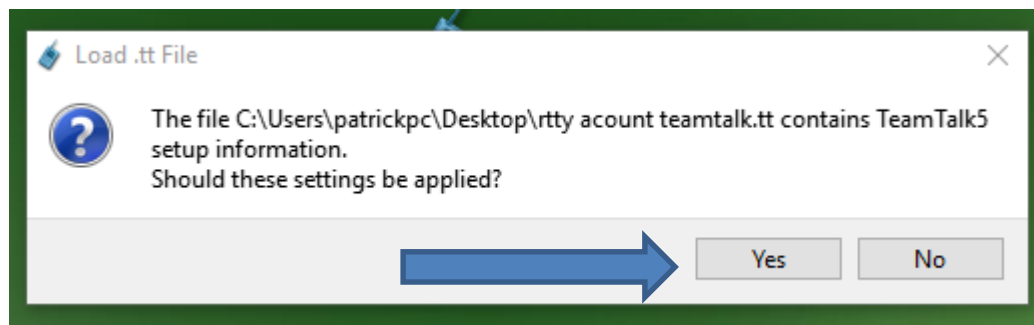

U krijgt nu een map met bestanden erbij

Ook de onderstaande bestanden dient u uit te pakken met een uitpak programma

De uitgepakte mappen zoals onderstaand zijn de 2 benodigde programmas die u dient te installeren op uw pc let op vbcable_driver dient u als administrator uit te voeren (rechtermuisknop uitvoeren als administrator) .

Indien u beide geïnstalleerd hebt gaan we naar stap 3 om de ontvangst te starten voor rtty.

Stap 3

- Dubbelklik op het tt bestandje zoals eerder in dit plan vermeld die op uw bureaublad staat

Indien u uw eigen account ook aan heeft staan voor spraak op babbelboxcode krijgt u na het dubbelklikken mogelijk onderstaande melding hier kunt u gewoon op yes klikken