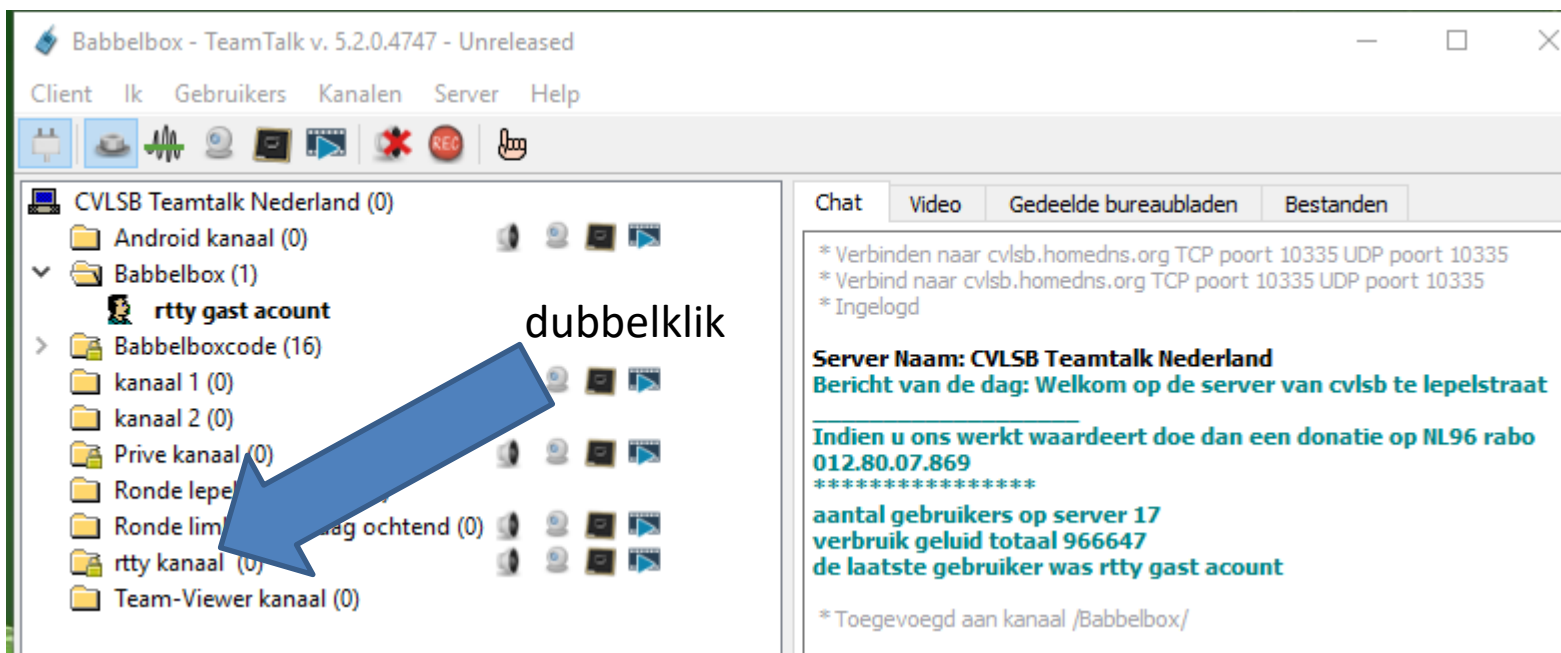

U krijgt nu een map met bestanden erbij

Ook de onderstaande bestanden dient u uit te pakken met een uitpak programma

De uitgepakte mappen zoals onderstaand zijn de 2 benodigde programmas die u dient te installeren op uw pc let op vbcable_driver dient u als administrator uit te voeren (rechtermuisknop uitvoeren als administrator) .

Indien u beide geïnstalleerd hebt gaan we naar stap 3 om de ontvangst te starten voor rtty.

Stap 3

- Dubbelklik op het tt bestandje zoals eerder in dit plan vermeld die op uw bureaublad staat

Indien u uw eigen account ook aan heeft staan voor spraak op babbelboxcode krijgt u na het dubbelklikken mogelijk onderstaande melding hier kunt u gewoon op yes klikken

Dubbelklik op kanaal "rtty kanaal" zoals onderstaand aangegeven

U zit nu in het ontvangst kanaal waar rtty word uitgezonden , bij de volgende stappen gaan we teamtalk instellen voor juiste ontvangst zodat u geen hinder heeft van de piepjes