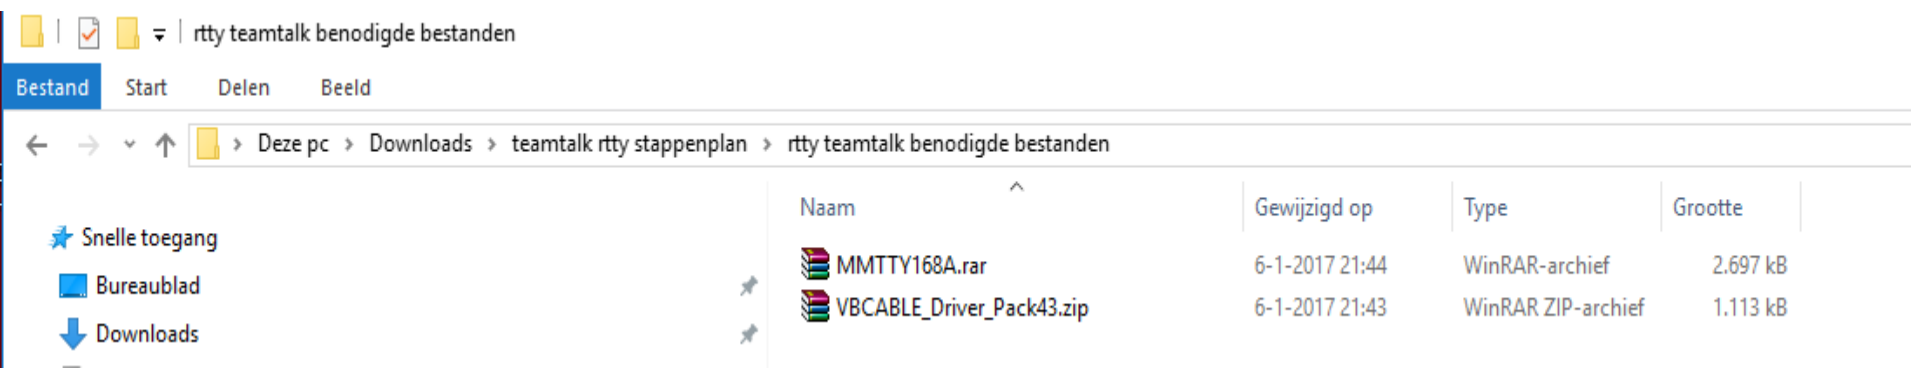

U krijgt nu een map met bestanden erbij

Ook de onderstaande bestanden dient u uit te pakken met een uitpak programma

De uitgepakte mappen zoals onderstaand zijn de 2 benodigde programmas die u dient te installeren op uw pc let op vbcable_driver dient u als administrator uit te voeren (rechtermuisknop uitvoeren als administrator) .