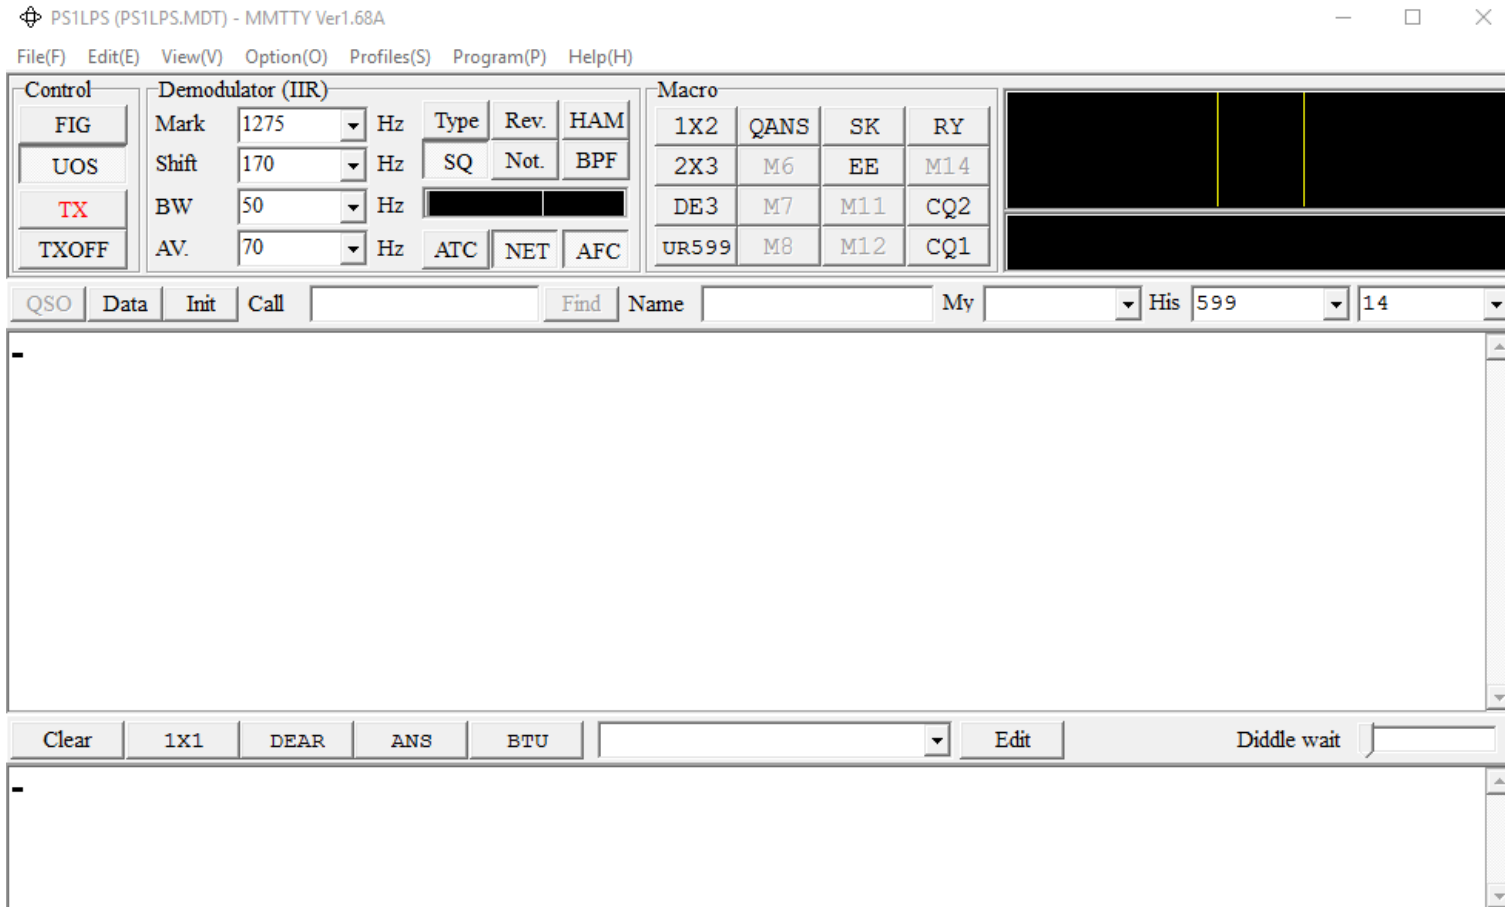

Stap 6

- Start het programma MTTY die u eerder geïnstalleerd heeft neem de instellingen
Zoals op het plaatje staat over dus mark = 1275 shift = 170 BW = 50 AV = 70

Stap 7

Klik bij de eerste keer gebruik op option en vervolgens op “soundcard input level “
U krijgt dan onderstaande scherm in windows 10 kies hierbij cable output vb-audio
virtual cable als standaard apparaat .