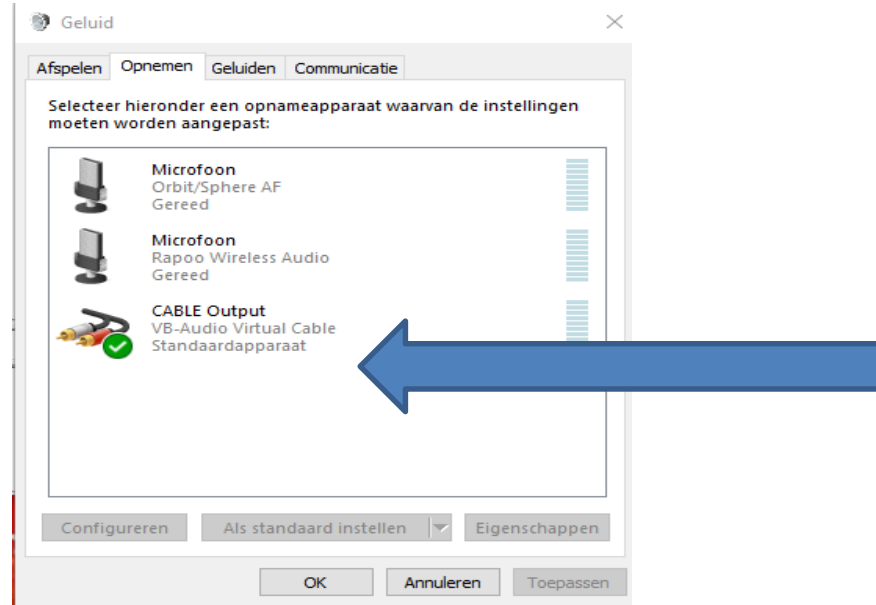

Stap 7

Klik bij de eerste keer gebruik op option en vervolgens op “soundcard input level “
U krijgt dan onderstaande scherm in windows 10 kies hierbij cable output vb-audio
virtual cable als standaard apparaat .

Indien u alle stappen correct heeft gevolgd kunt u het rtty bulletin mee schrijven op zondag avond 19.30 teamtalk kanaal rtty.

LET OP INDIEN U KLAAR BENT MET RTTY EN ALLES AFSLUIT KAN HET ZIJN DAT DE INSTELLINGEN VAN TEAMTALK BIJ EEN VOLGENDE OPSTART NIET CORRECT STAAN GA DAN NAAR STAP 4 EN VERANDER VB CABLE IN UW EIGEN BOXEN